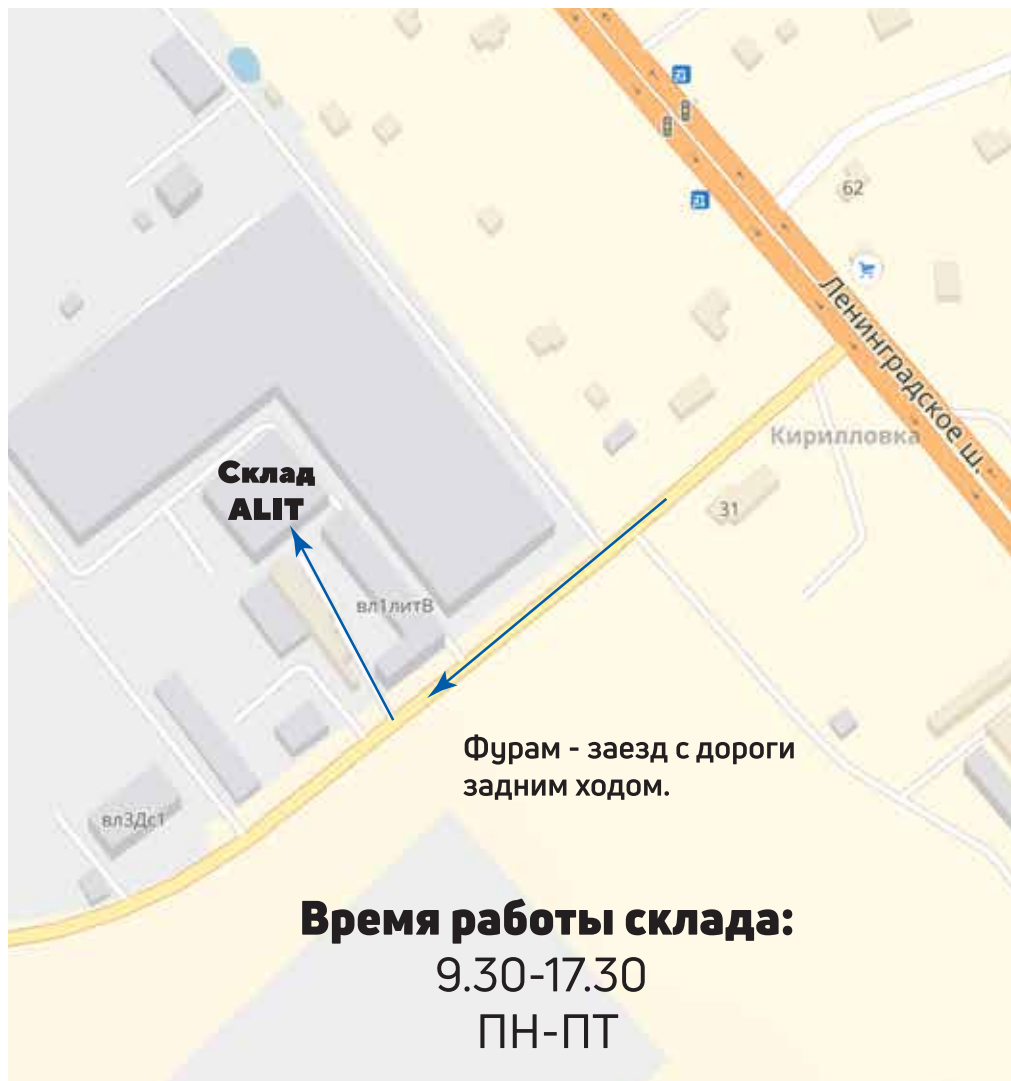

Схема проезда на склад

141446 Московская область, г.Химки,
микрорайон Подрезково,
квартал Кирилловка, Владение 1 лит В.

контактные тел.:

+7 (985)776-63-60 Антон Владимирович

+7 (916) 252-09-41 Сергей Григорьевич